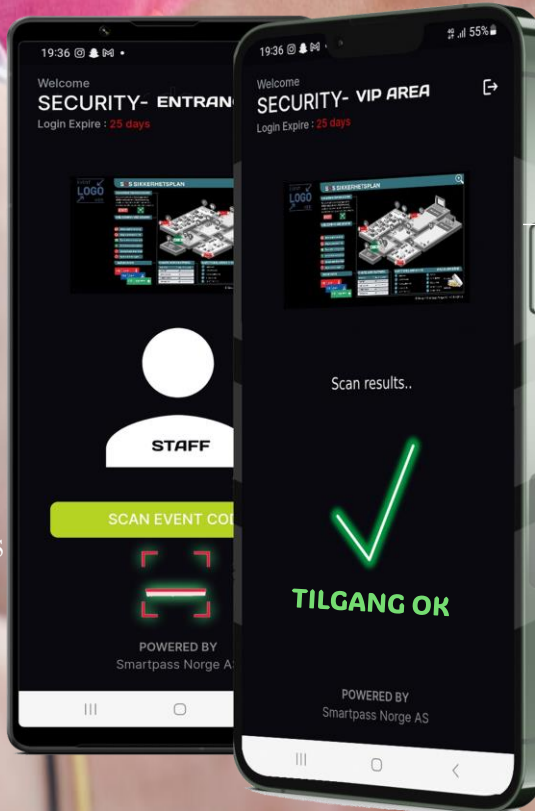

Et system for sanitet og vakhold som bidrar til raskere hjelp ved hendelser

OMRÅDEKART
KOLLEGA KONTAKT
GYLDIG BÅND

SCAN PASIENT

NAVN
PÅRØRENDE
MEDISINBEHOV

”
*En person kom til rette
takket være SAFE, dette er
noe vi skal benytte igjen!
Festivalsjef M.V.*

Hva sier sanitet og vakhold? 

Et valgfritt alternativ

For gjester som vil føle seg litt tryggere

GRATIS
TRYGGHET
FOR DINE
GJESTER

2004 - 2025

SPASS.NO

JANUAR

25

OMRÅDE
KONTROLL
EVENT

HVA ER CHECK IN?

Et system for vakt hold for validert innslipp på ulike event områder

SCAN GJESTENS
TILGANG

OMRÅDEKART
KOLLEGA KONTAKT
GYLDIG BÅND

NYTTEVERKTØY FOR

- FRIVILLIGE
- VEKTERE