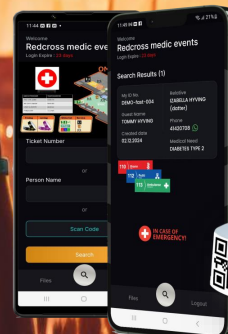

2004 - 2025

SPASS.NO

JANUAR **25**
SYSTEM
LØSNING

EVENT SYSTEMER

Kompatibelt med TYVEK PREMIUM armbånd