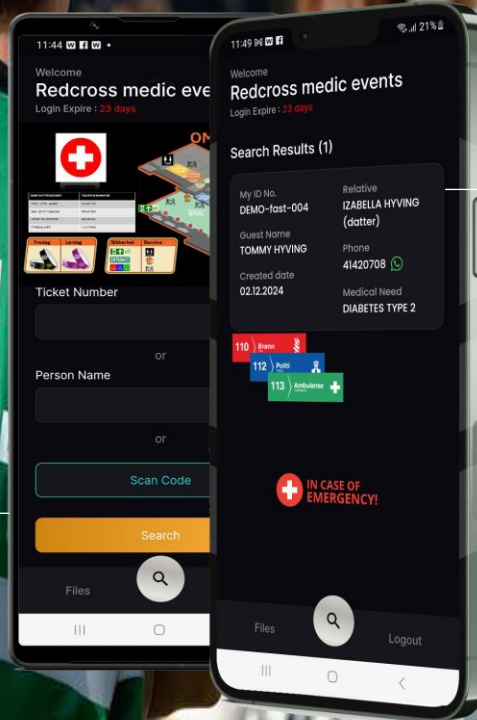

HOTELL OG EVENT

KICKOFF OG MESSER

VIP OG PARTNERE

Smartpass Norge AS +47 41420708 | hei@spass.no | www.spass.no

2004 - 2025 

SPASS.NO

JANUAR **25**
TRYGGERE
EVENT

HVA ER SAFE?

Et system for sanitet og vakhold som bidrar til raskere hjelp ved hendelser

OMRÅDEKART
KOLLEGA KONTAKT
GYLDIG BÅND

SCAN PASIENT

NAVN
PÅRØRENDE
MEDISINBEHOV

”
*En person kom til rette
takket være SAFE, dette er
noe vi skal benytte igjen!
Festivalsjef M.V.*

OMRÅDE
KONTROLL
EVENT

HVA ER CHECK IN?

Et system for vakt hold for validert innslipp på ulike event områder

SCAN GJESTENS
TILGANG

OMRÅDEKART
KOLLEGA KONTAKT
GYLDIG BÅND

NYTTEVERKTØY FOR

- FRIVILLIGE
- VEKTERE