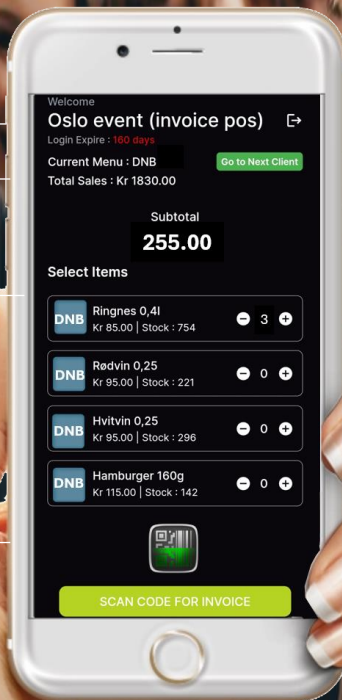

IPOS FAKTURASALG

Inntil 4 ulike menyer og fakturakunder

GRATIS SYSTEMBRUK (ALLE)
GRATIS MENY OPPSETT (IPOS)
For design av områdekart- ta kontakt (**CHECK**)

Bruksområder

Ubegrenset
antall
brukere

ARENA OG NÆRINGSLIV

FESTIVAL OG UTELIV

KONSERT OG MESSE +

2004 - 2025 

SPASS.NO

JANUAR **25**
FULL
KONTROLL

HVA ER IPOS?

Kassasystem med firmakreditt

Scan & registrer salg

UTSALGSSTED

TOTALSALG

MENY OG AVTALEPRIS

KUNDELOGO

REGISTRER SALG

NESTE KUNDE

DNB INVOICE BASIC

Product/Item	Unit Price	Units Sold	Total Amount
Ringnes 0,4l	85,00	13	1105,00
Redvin 0,25	95,00	2	190,00
Hvitvin 0,25	95,00	2	190,00
Hamburger 160g	115,00	3	345,00
Sub Total Invoice			1.555,50
Tax (15%)			274,50
Total			1.830,00